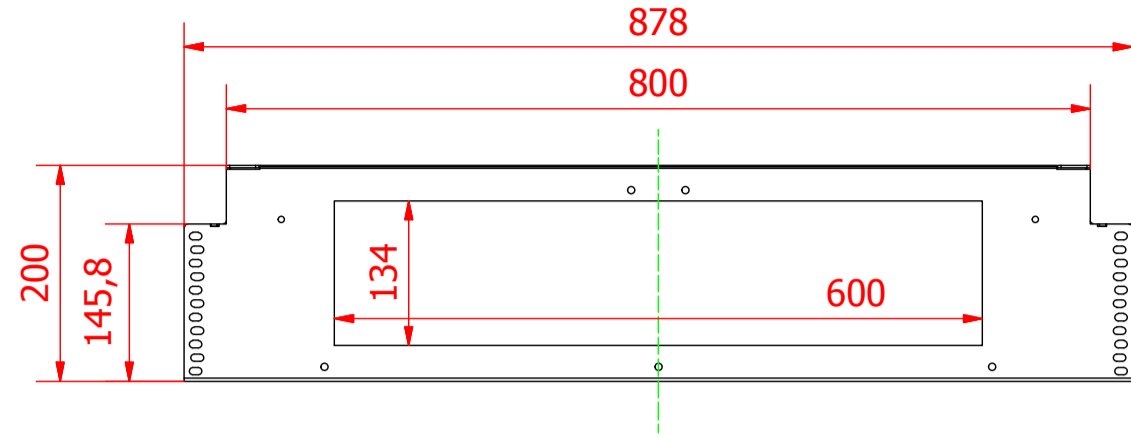

VISTA RETRO/REAR VIEW

Caratteristiche/Features :

- **Top B:** top inferiore realizzato in HPL spessore 14mm oppure in legno truciolare spessore 25mm colore grigio perla o frassino rosa. lower top realized in HPL thickness 14mm or wood chipboard thickness 25mm, pearl gray or pink ash.
- **Top A:** superiore realizzato in HPL spessore 18mm oppure in legno truciolare spessore 30 colore grigio antracite o frassino rosa. lower top realized in HPL thickness 18mm or wood chipboard thickness 30, anthracite gray or pink ash.
- **Sportello/Doors :** realizzate in lamiera pressopiegata spessore 1,5mm colore standard RAL 9006 o in alternativa altri colori della scala RAL. made from sheet 1,5mm thick standard color RAL 9006 or alternatively other RAL color scale.
- **Struttura/Structure :** realizzate in lamiera pressopiegata spessore 1,5mm colore standard RAL 9006 o in alternativa altri colori della scala RAL. made from sheet 1,5mm thick standard color RAL 9006 or alternatively other RAL color scale.

Note/Notes :

- * Quota con top in HPL/quote with HPL top (spessore/thickness 14-18mm).
- ** Quota con top in laminato truciolare/quote with chipboard top (spessore/thickness 25-30mm)

STRUTTURA INTERNA / INTERNAL CASE

CODICE/CODE: 3000-1C6

(MODULO CANALA LINEARE 600mm/LINEAR CABLE TRAY MODULE 600mm)

CODICE/CODE: 3000-1C8

(MODULO CANALA LINEARE 800mm/LINEAR CABLE TRAY MODULE 800mm)

VISTA RETRO/REAR VIEW

VISTA ALTO/TOP VIEW