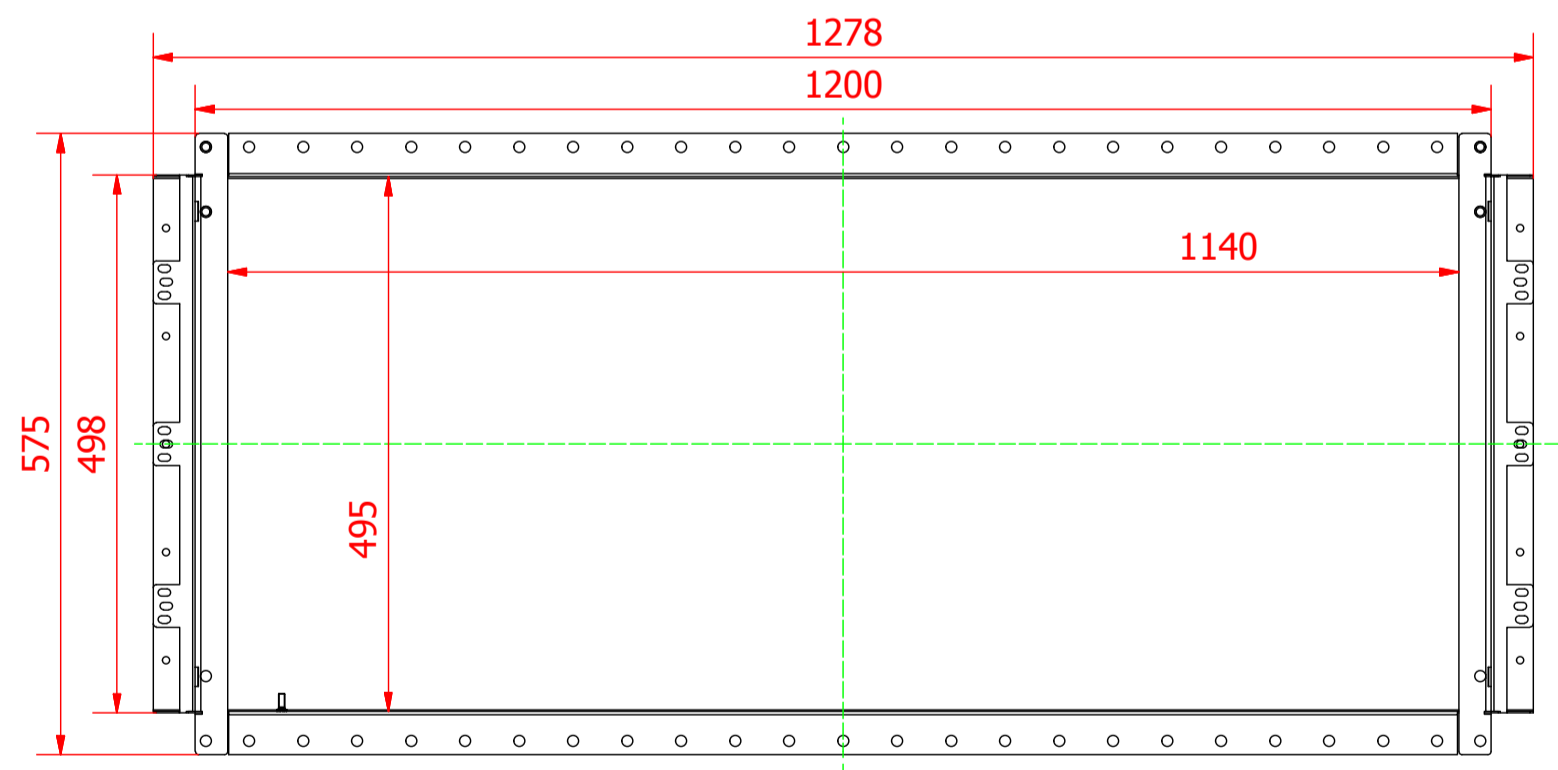

VISTA RETRO/REAR VIEW

Caratteristiche/Features :

- **Top B:** top inferiore realizzato in HPL spessore 14mm oppure in legno truciolare spessore 25mm colore grigio perla o frassino rosa. lower top realized in HPL thickness 14mm or wood chipboard thickness 25mm, pearl gray or pink ash.
- **Top A:** superiore realizzato in HPL spessore 18mm oppure in legno truciolare spessore 30 colore grigio antracite o frassino rosa. lower top realized in HPL thickness 18mm or wood chipboard thickness 30, anthracite gray or pink ash.
- **Sportello/Doors :** realizzate in lamiera pressopiegata spessore 1,5mm colore standard RAL 9006 o in alternativa altri colori della scala RAL. made from sheet 1,5mm thick standard color RAL 9006 or alternatively other RAL color scale.
- **Struttura/Structure :** realizzate in lamiera pressopiegata spessore 1,5mm colore standard RAL 9006 o in alternativa altri colori della scala RAL. made from sheet 1,5mm thick standard color RAL 9006 or alternatively other RAL color scale.

CODICE/CODE: 3000-1C6

(MODULO CANALA LINEARE 600mm/LINEAR CABLE TRAY MODULE 600mm)

CODICE/CODE: 3000-1C8

(MODULO CANALA LINEARE 800mm/LINEAR CABLE TRAY MODULE 800mm)

VISTA RETRO/REAR VIEW

VISTA ALTO/TOP VIEW

CODICE/CODE: 3000-1C10

(MODULO CANALA LINEARE 1000mm/LINEAR CABLE TRAY MODULE 1000mm)

CODICE/CODE: 3000-1C12

(MODULO CANALA LINEARE 1200mm/LINEAR CABLE TRAY MODULE 1200mm)

VISTA RETRO/REAR VIEW

VISTA ALTO/TOP VIEW

VISTA LATO/SIDE VIEW

UNIONE CANALE LINEARI / LINEAR CABLE TRAY UNION

VISTA 3D /3D VIEW

VISTA 3D PANNELLO DI CHIUSURA /3D VIEW CLOSING PANEL

Note/Notes :

- * Vite per top in HPL/Screw for HPL top (spessore/thickness 14 e 18mm).
- ** Vite per top in laminato truciolare/Screw for top with chipboard top (spessore/thickness 25mm)