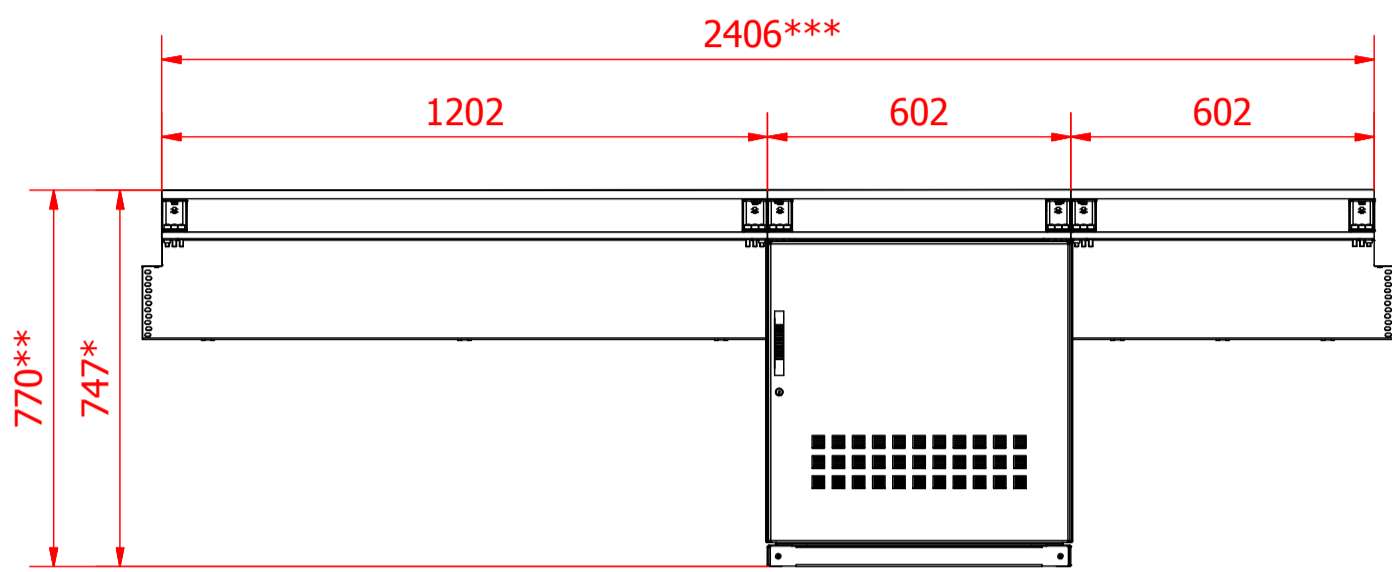

MASSIMA COMPOSIZIONE PER SPEDIZIONE / MAXIMUM COMPOSITION FOR SHIPMENT

CODICE/CODE: 3000-1C12-1M6-1C6

1 CANALA LINEARE 1200,1 MODULO LINEARE 600,1 CANALA LINEARE 600mm
1 LINEAR CABLE TRAY 1200,1 LINEAR MODULES 600,1 LINEAR CABLE TRAY 600mm

VISTA FRONTE / FRONT VIEW

VISTA DAL BASSO / BOTTOM VIEW

Per esempio / For example: