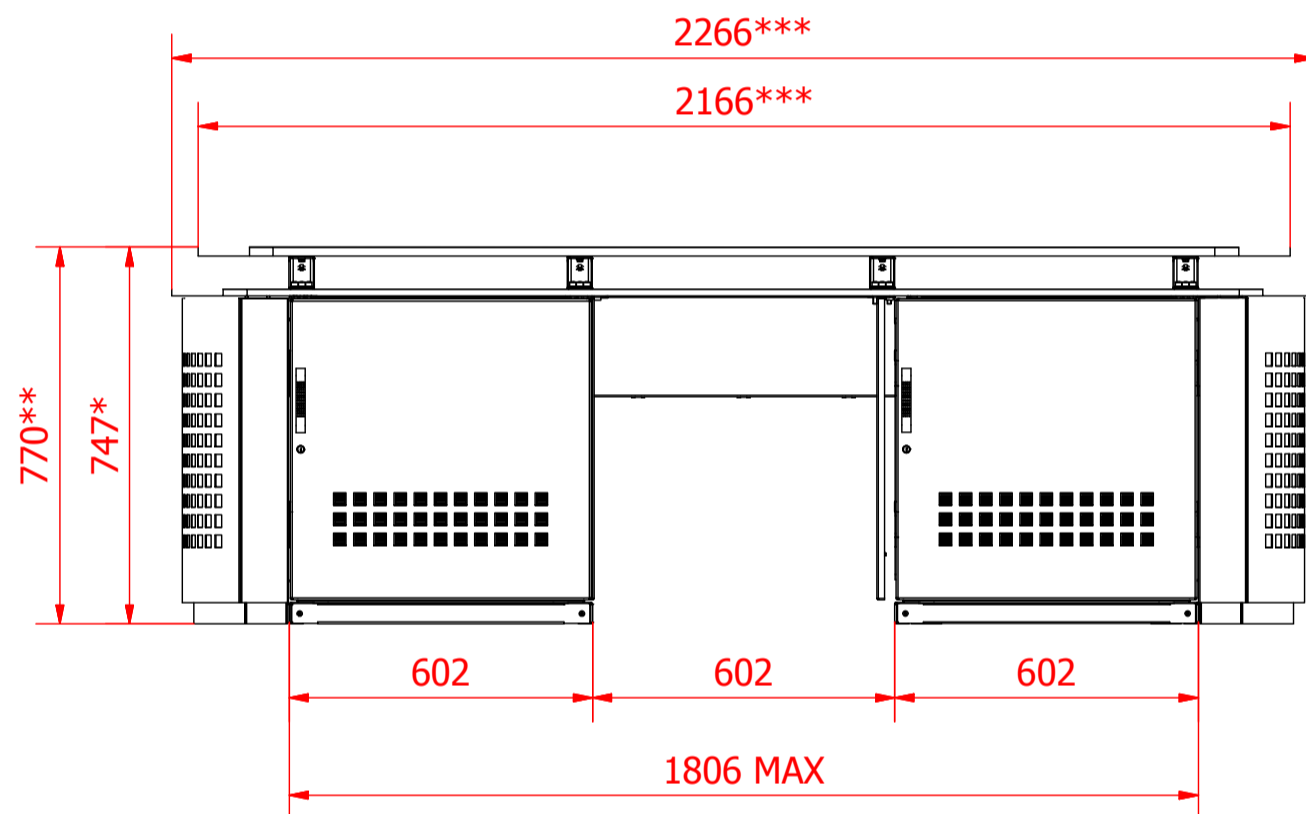

VISTA FRONTE / FRONT VIEW

VISTA DAL BASSO / BOTTOM VIEW

Per esempio / For example:

CODICE/CODE: 3000-1C12-1M6-1C6

1 CANALA LINEARE 1200,1 MODULO LINEARE 600,1 CANALA LINEARE 600mm
1 LINEAR CABLE TRAY 1200,1 LINEAR MODULES 600,1 LINEAR CABLE TRAY 600mm