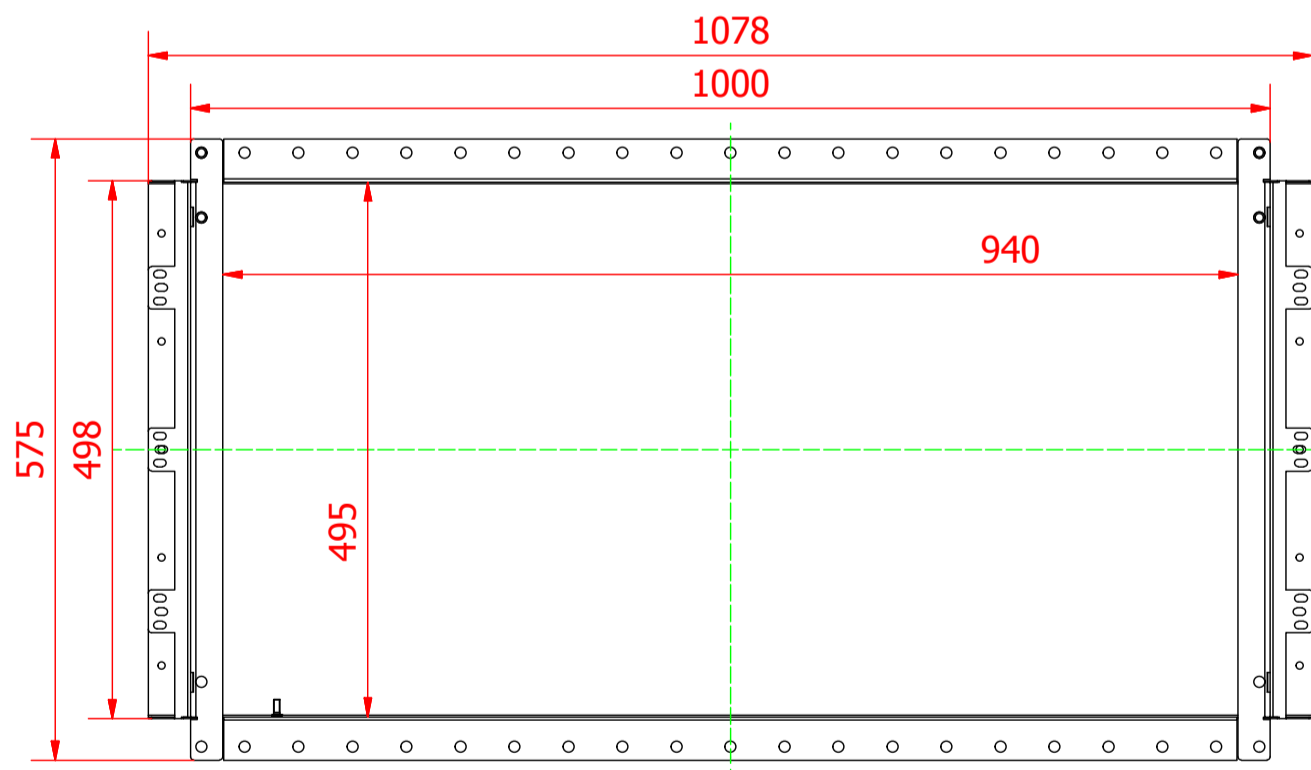

VISTA RETRO/REAR VIEW

Caratteristiche/Features :

- **Top B:** top inferiore realizzato in HPL spessore 14mm oppure in legno truciolare spessore 25mm colore grigio perla o frassino rosa. lower top realized in HPL thickness 14mm or wood chipboard thickness 25mm, pearl gray or pink ash.
- **Top A:** superiore realizzato in HPL spessore 18mm oppure in legno truciolare spessore 30 colore grigio antracite o frassino rosa. lower top realized in HPL thickness 18mm or wood chipboard thickness 30, anthracite gray or pink ash.
- **Sportello/Doors :** realizzate in lamiera pressopiegata spessore 1,5mm colore standard RAL 9006 o in alternativa altri colori della scala RAL. made from sheet 1,5mm thick standard color RAL 9006 or alternatively other RAL color scale.
- **Struttura/Structure :** realizzate in lamiera pressopiegata spessore 1,5mm colore standard RAL 9006 o in alternativa altri colori della scala RAL. made from sheet 1,5mm thick standard color RAL 9006 or alternatively other RAL color scale.

CODICE/CODE: 3000-1C10

(MODULO CANALA LINEARE 1000mm/LINEAR CABLE TRAY MODULE 1000mm)

CODICE/CODE: 3000-1C12

(MODULO CANALA LINEARE 1200mm/LINEAR CABLE TRAY MODULE 1200mm)

VISTA RETRO/REAR VIEW

VISTA ALTO/TOP VIEW

VISTA LATO/SIDE VIEW

UNIONE CANALE LINEARI / LINEAR CABLE TRAY UNION

VISTA 3D /3D VIEW

VISTA 3D PANNELLO DI CHIUSURA /3D VIEW CLOSING PANEL

Note/Notes :

- * Vite per top in HPL/Screw for HPL top (spessore/thickness 14 e 18mm).
- ** Vite per top in laminato truciolare/Screw for top with chipboard top (spessore/thickness 25mm)