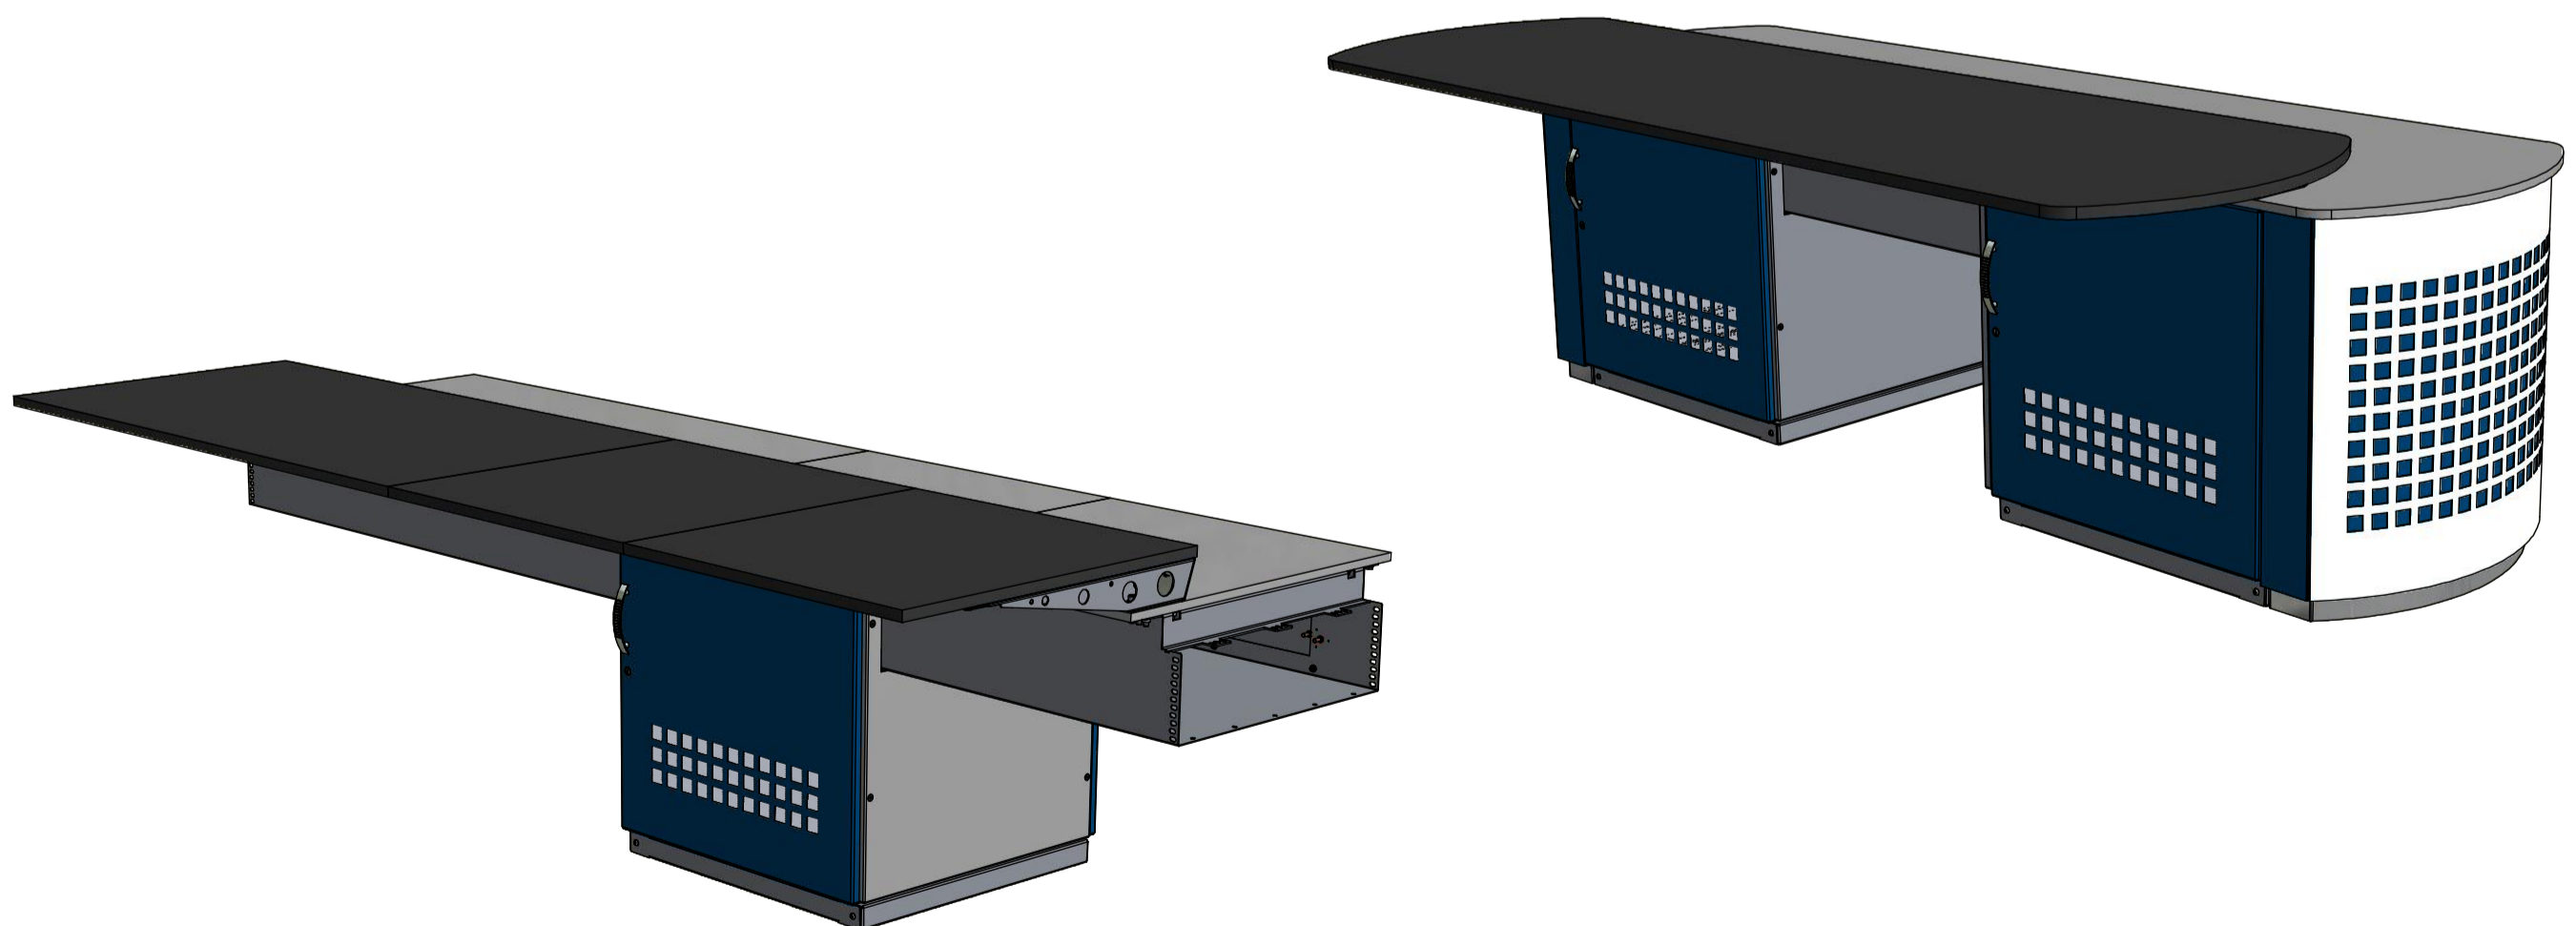

VISTA FRONTE / FRONT VIEW

VISTA DAL BASSO / BOTTOM VIEW

Per esempio / For example:

CODICE/CODE: 3000-1C12-1M6-1C6

1 CANALA LINEARE 1200,1 MODULO LINEARE 600,1 CANALA LINEARE 600mm
1 LINEAR CABLE TRAY 1200,1 LINEAR MODULES 600,1 LINEAR CABLE TRAY 600mm

VISTA 3D / 3D VIEW

CODICE/CODE: 3000-TR6-M6-C6-M6-TR6

2 MODULI TIPICI 600,1 CANALA TIPICA 600,2 TERMINALI TONDI 600mm
1 TYPIC MODULE 1200,2 TYPIC CABLE TRAY 600,2 TERMINAL ROUND 600mm

Caratteristiche/Features :