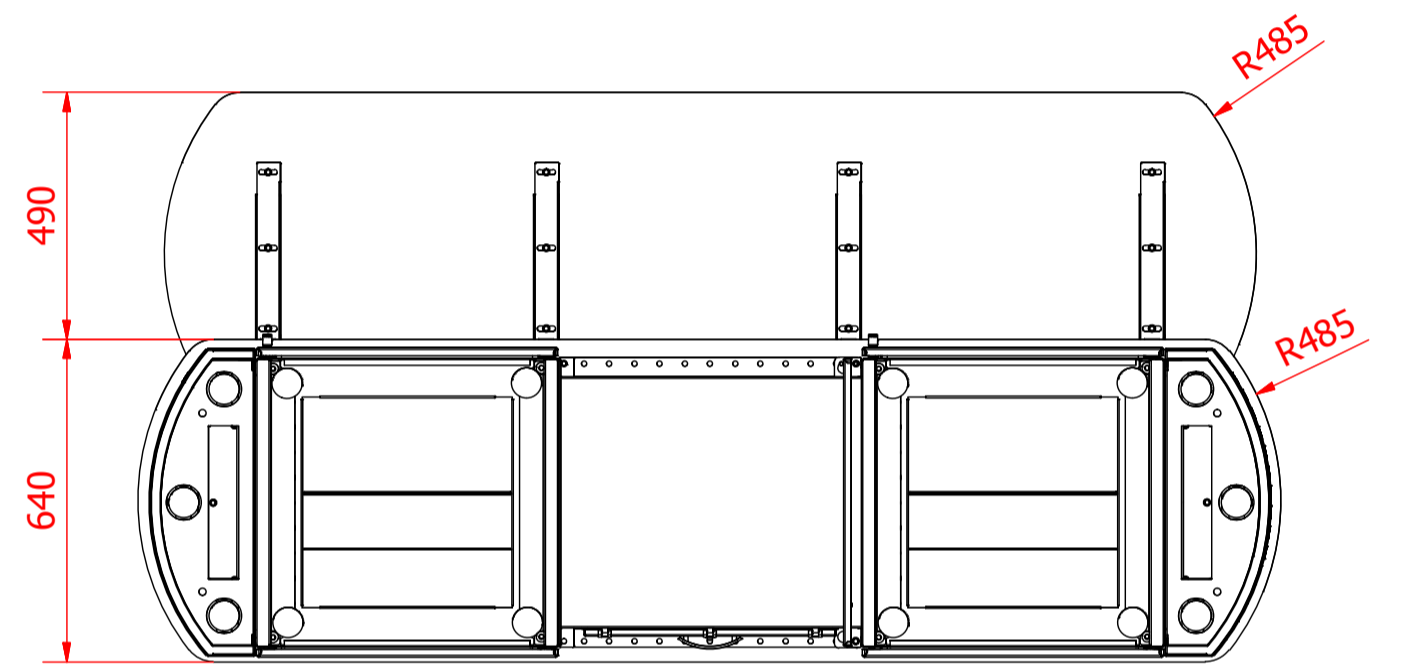

VISTA FRONTE / FRONT VIEW

VISTA DAL BASSO / BOTTOM VIEW

Per esempio / For example:

CODICE/CODE: 3000-TR6-M6-C6-M6-TR6

2 MODULI TIPICI 600,1 CANALA TIPICA 600,2 TERMINALI TONDI 600mm
1 TYPIC MODULE 1200,2 TYPIC CABLE TRAY 600,2 TERMINAL ROUND 600mm

VISTA FRONTE / FRONT VIEW

VISTA DAL BASSO / BOTTOM VIEW

Per esempio / For example:

CODICE/CODE: 3000-1C12-1M6-1C6

1 CANALA LINEARE 1200,1 MODULO LINEARE 600,1 CANALA LINEARE 600mm
1 LINEAR CABLE TRAY 1200,1 LINEAR MODULES 600,1 LINEAR CABLE TRAY 600mm