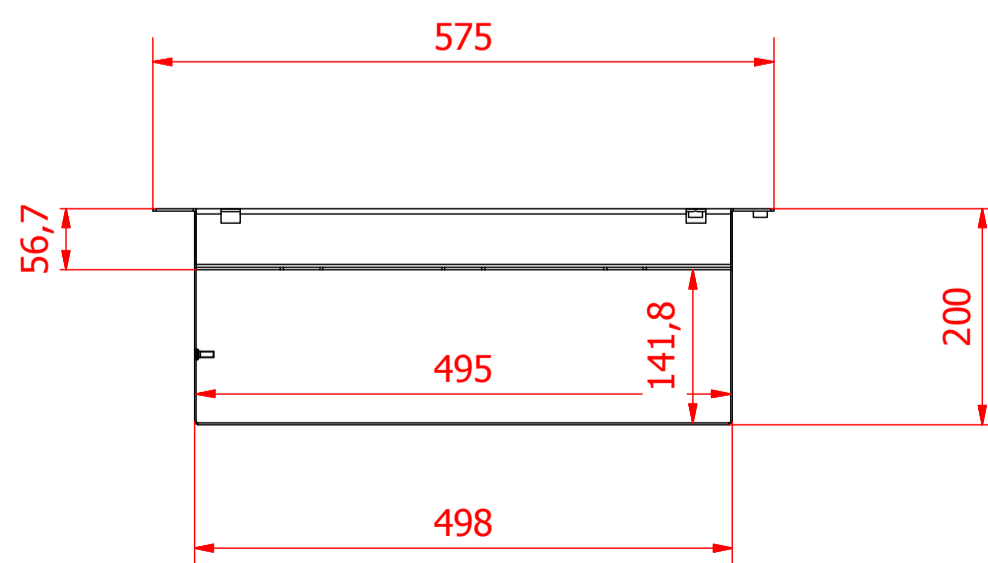

VISTA RETRO/REAR VIEW

Caratteristiche/Features :

- **Top B:** top inferiore realizzato in HPL spessore 14mm oppure in legno truciolare spessore 25mm colore grigio perla o frassino rosa. lower top realized in HPL thickness 14mm or wood chipboard thickness 25mm, pearl gray or pink ash.
- **Top A:** superiore realizzato in HPL spessore 18mm oppure in legno truciolare spessore 30 colore grigio antracite o frassino rosa. lower top realized in HPL thickness 18mm or wood chipboard thickness 30, anthracite gray or pink ash.
- **Sportello/Doors :** realizzate in lamiera pressopiegata spessore 1,5mm colore standard RAL 9006 o in alternativa altri colori della scala RAL. made from sheet 1,5mm thick standard color RAL 9006 or alternatively other RAL color scale.
- **Struttura/Structure :** realizzate in lamiera pressopiegata spessore 1,5mm colore standard RAL 9006 o in alternativa altri colori della scala RAL. made from sheet 1,5mm thick standard color RAL 9006 or alternatively other RAL color scale.

Note/Notes :

- * Quota con top in HPL/quote with HPL top (spessore/thickness 14-18mm).
- ** Quota con top in laminato truciolare/quote with chipboard top (spessore/thickness 25-30mm)

STRUTTURA INTERNA / INTERNAL CASE

CODICE/CODE: 3000-1C10

(MODULO CANALA LINEARE 1000mm/LINEAR CABLE TRAY MODULE 1000mm)

CODICE/CODE: 3000-1C12

(MODULO CANALA LINEARE 1200mm/LINEAR CABLE TRAY MODULE 1200mm)

VISTA RETRO/REAR VIEW

VISTA ALTO/TOP VIEW

VISTA LATO/SIDE VIEW

UNIONE CANALE LINEARI / LINEAR CABLE TRAY UNION

VISTA 3D /3D VIEW

VISTA 3D PANNELLO DI CHIUSURA /3D VIEW CLOSING PANEL

Note/Notes :

- * Vite per top in HPL/Screw for HPL top (spessore/thickness 14 e 18mm).
- ** Vite per top in laminato truciolare/Screw for top with chipboard top (spessore/thickness 25mm)