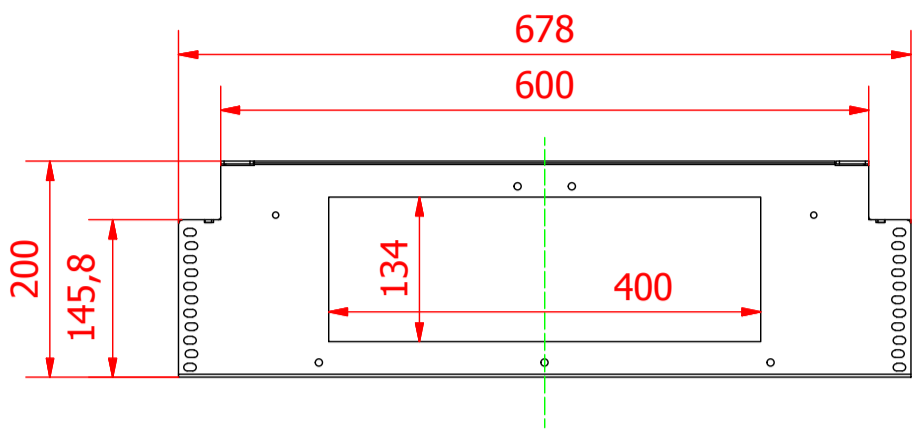

VISTA RETRO/REAR VIEW

Caratteristiche/Features :

- **Top B:** top inferiore realizzato in HPL spessore 14mm oppure in legno truciolare spessore 25mm colore grigio perla o frassino rosa. lower top realized in HPL thickness 14mm or wood chipboard thickness 25mm, pearl gray or pink ash.
- **Top A:** superiore realizzato in HPL spessore 18mm oppure in legno truciolare spessore 30 colore grigio antracite o frassino rosa. lower top realized in HPL thickness 18mm or wood chipboard thickness 30, anthracite gray or pink ash.
- **Sportello/Doors :** realizzate in lamiera pressopiegata spessore 1,5mm colore standard RAL 9006 o in alternativa altri colori della scala RAL. made from sheet 1,5mm thick standard color RAL 9006 or alternatively other RAL color scale.
- **Struttura/Structure :** realizzate in lamiera pressopiegata spessore 1,5mm colore standard RAL 9006 o in alternativa altri colori della scala RAL. made from sheet 1,5mm thick standard color RAL 9006 or alternatively other RAL color scale.

Note/Notes :

- * Quota con top in HPL/quote with HPL top (spessore/thickness 14-18mm).
- ** Quota con top in laminato truciolare/quote with chipboard top (spessore/thickness 25-30mm)

STRUTTURA INTERNA / INTERNAL CASE

CODICE/CODE: 3000-1C6

(MODULO CANALA LINEARE 600mm/LINEAR CABLE TRAY MODULE 600mm)

CODICE/CODE: 3000-1C8

(MODULO CANALA LINEARE 800mm/LINEAR CABLE TRAY MODULE 800mm)

VISTA RETRO/REAR VIEW

VISTA ALTO/TOP VIEW