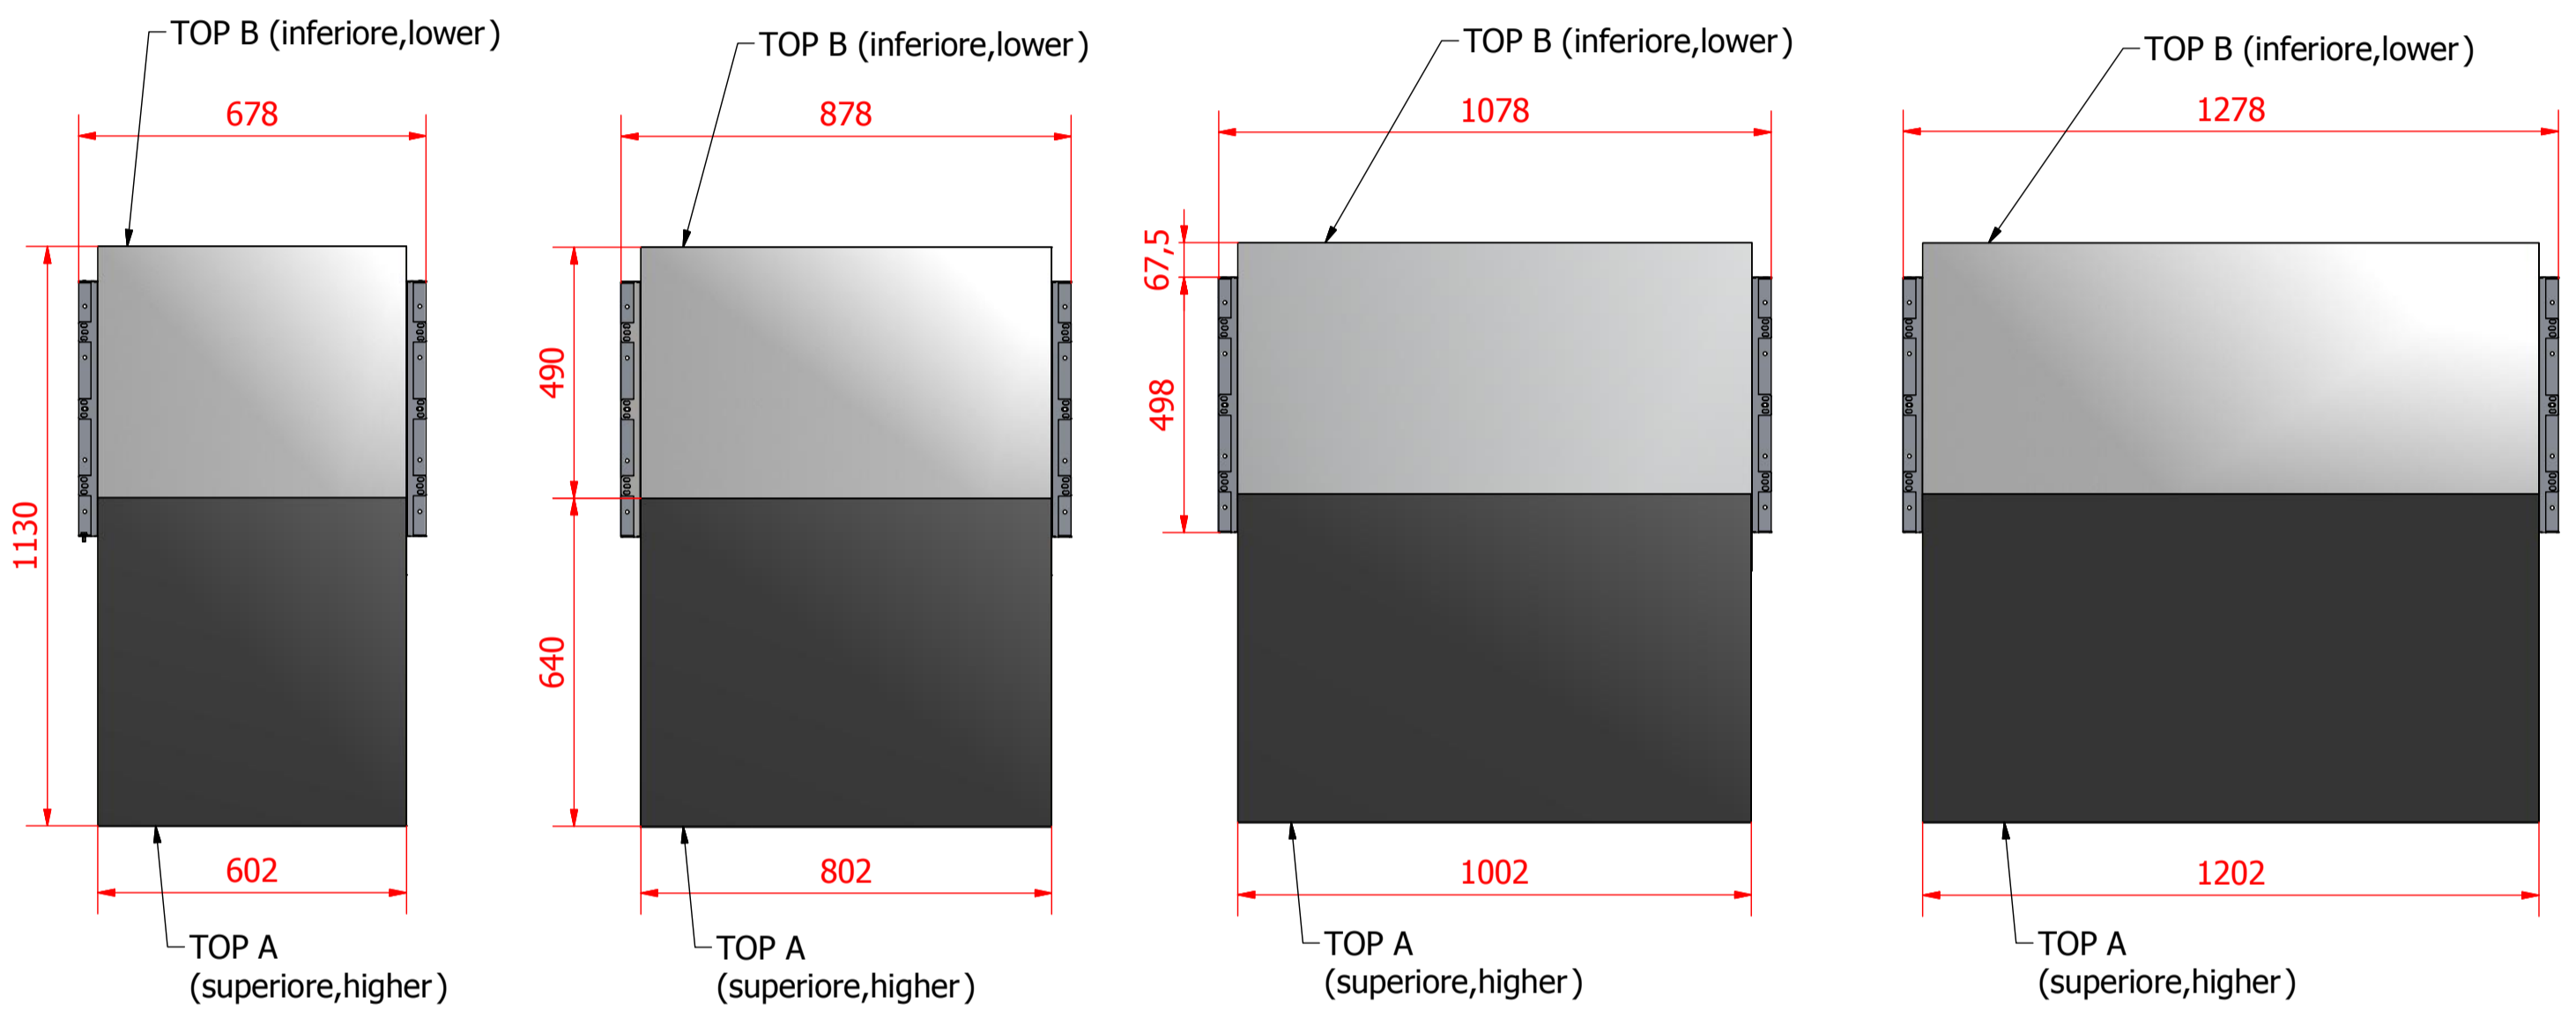

CODICE/CODE: 3000-1C12
(MODULO CANALA LINEARE 1200mm/
LINEAR CABLE TRAY MODULE 1200mm)

VISTA FRONTE/FRONT VIEW

CODICE/CODE: 3000-1C6
(MODULO CANALA LINEARE 600mm/
LINEAR CABLE TRAY MODULE 600mm)

CODICE/CODE: 3000-1C8
(MODULO CANALA LINEARE 800mm/
LINEAR CABLE TRAY MODULE 800mm)

CODICE/CODE: 3000-1C10
(MODULO CANALA LINEARE 1000mm/
LINEAR CABLE TRAY MODULE 1000mm)

CODICE/CODE: 3000-1C12
(MODULO CANALA LINEARE 1200mm/
LINEAR CABLE TRAY MODULE 1200mm)

VISTA ALTO/TOP VIEW

CODICE/CODE: 3000-1C6
(MODULO CANALA LINEARE 600mm/
LINEAR CABLE TRAY MODULE 600mm)

VISTA RETRO/REAR VIEW

Caratteristiche/Features :

- **Top B:** top inferiore realizzato in HPL spessore 14mm oppure in legno truciolare spessore 25mm colore grigio perla o frassino rosa. lower top realized in HPL thickness 14mm or wood chipboard thickness 25mm, pearl gray or pink ash.
- **Top A:** superiore realizzato in HPL spessore 18mm oppure in legno truciolare spessore 30 colore grigio antracite o frassino rosa. lower top realized in HPL thickness 18mm or wood chipboard thickness 30, anthracite gray or pink ash.
- **Sportello/Doors :** realizzate in lamiera pressopiegata spessore 1,5mm colore standard RAL 9006 o in alternativa altri colori della scala RAL. made from sheet 1,5mm thick standard color RAL 9006 or alternatively other RAL color scale.
- **Struttura/Structure :** realizzate in lamiera pressopiegata spessore 1,5mm colore standard RAL 9006 o in alternativa altri colori della scala RAL. made from sheet 1,5mm thick standard color RAL 9006 or alternatively other RAL color scale.