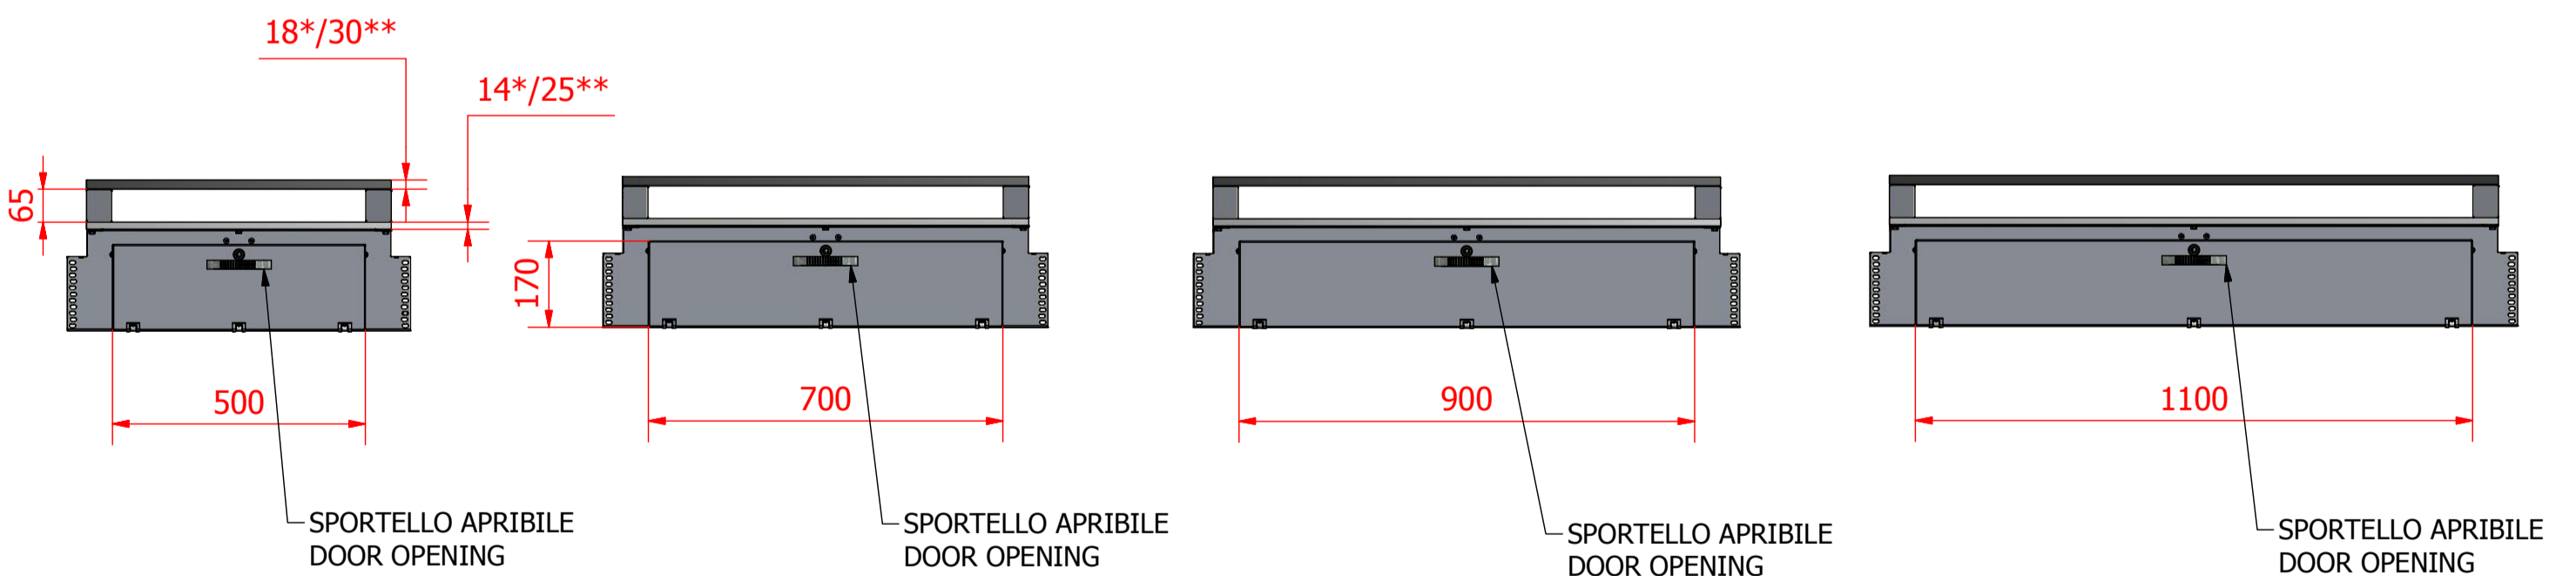

VISTA RETRO/REAR VIEW

Caratteristiche/Features :

- **Top B:** top inferiore realizzato in HPL spessore 14mm oppure in legno truciolare spessore 25mm colore grigio perla o frassino rosa. lower top realized in HPL thickness 14mm or wood chipboard thickness 25mm, pearl gray or pink ash.
- **Top A:** superiore realizzato in HPL spessore 18mm oppure in legno truciolare spessore 30 colore grigio antracite o frassino rosa. lower top realized in HPL thickness 18mm or wood chipboard thickness 30, anthracite gray or pink ash.
- **Sportello/Doors :** realizzate in lamiera pressopiegata spessore 1,5mm colore standard RAL 9006 o in alternativa altri colori della scala RAL. made from sheet 1,5mm thick standard color RAL 9006 or alternatively other RAL color scale.
- **Struttura/Structure :** realizzate in lamiera pressopiegata spessore 1,5mm colore standard RAL 9006 o in alternativa altri colori della scala RAL. made from sheet 1,5mm thick standard color RAL 9006 or alternatively other RAL color scale.

Note/Notes :

- Quota con top in HPL/quote with HPL top (spessore/thickness 14-18mm).
- ** Quota con top in laminato truciolare/quote with chipboard top (spessore/thickness 25-30mm)