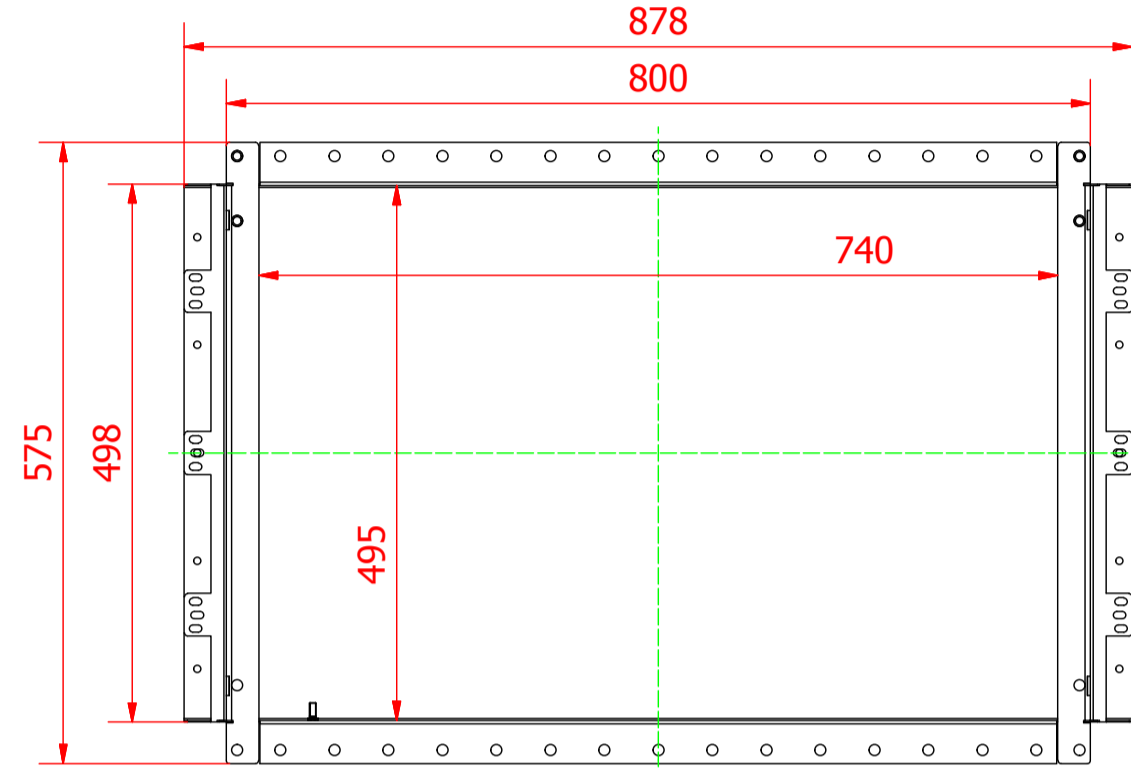

VISTA RETRO/REAR VIEW

Caratteristiche/Features :

- **Top B:** top inferiore realizzato in HPL spessore 14mm oppure in legno truciolare spessore 25mm colore grigio perla o frassino rosa. lower top realized in HPL thickness 14mm or wood chipboard thickness 25mm, pearl gray or pink ash.
- **Top A:** superiore realizzato in HPL spessore 18mm oppure in legno truciolare spessore 30 colore grigio antracite o frassino rosa. lower top realized in HPL thickness 18mm or wood chipboard thickness 30, anthracite gray or pink ash.
- **Sportello/Doors :** realizzate in lamiera pressopiegata spessore 1,5mm colore standard RAL 9006 o in alternativa altri colori della scala RAL. made from sheet 1,5mm thick standard color RAL 9006 or alternatively other RAL color scale.
- **Struttura/Structure :** realizzate in lamiera pressopiegata spessore 1,5mm colore standard RAL 9006 o in alternativa altri colori della scala RAL. made from sheet 1,5mm thick standard color RAL 9006 or alternatively other RAL color scale.

Note/Notes :

- * Quota con top in HPL/quote with HPL top (spessore/thickness 14-18mm).
- ** Quota con top in laminato truciolare/quote with chipboard top (spessore/thickness 25-30mm)

STRUTTURA INTERNA / INTERNAL CASE

CODICE/CODE: 3000-1C6

(MODULO CANALA LINEARE 600mm/LINEAR CABLE TRAY MODULE 600mm)

CODICE/CODE: 3000-1C8

(MODULO CANALA LINEARE 800mm/LINEAR CABLE TRAY MODULE 800mm)

VISTA RETRO/REAR VIEW

VISTA ALTO/TOP VIEW

CODICE/CODE: 3000-1C10

(MODULO CANALA LINEARE 1000mm/LINEAR CABLE TRAY MODULE 1000mm)

CODICE/CODE: 3000-1C12

(MODULO CANALA LINEARE 1200mm/LINEAR CABLE TRAY MODULE 1200mm)

VISTA RETRO/REAR VIEW

VISTA ALTO/TOP VIEW